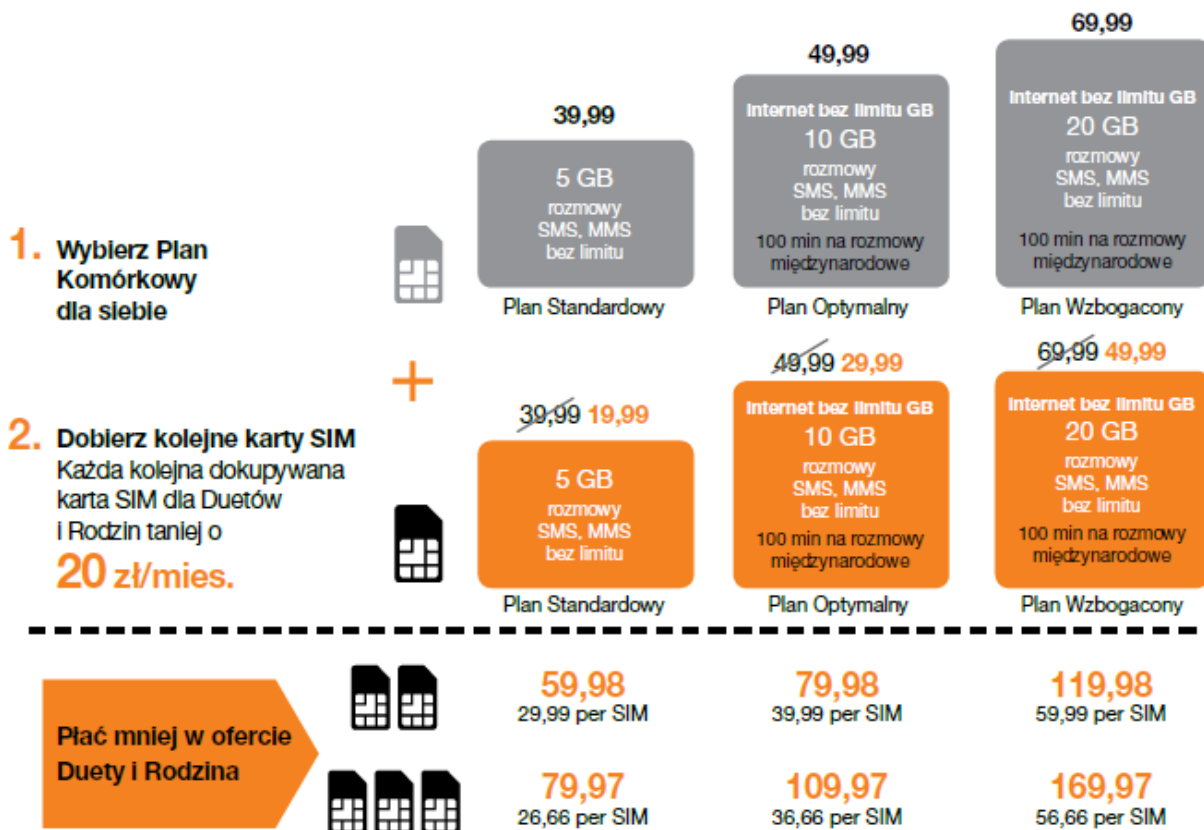

240 zł rabatu na smartfon

Razem korzystniej

Połącz dowolny Plan Komórkowy z innym dowolnym Planem Komórkowym

- Nielimitowane rozmowy, SMS-y, MMS-y w Polsce i w roamingu w UE. GB dostępne w UE wg cennika usług w roamingu.
- Po wykorzystaniu 10 GB w Planie Optymalnym lub 20 GB w Planie Wzbożonym z abonamentu z pełną prędkością, dalsza transmisja danych spada do 1 Mb/s.
- Do każdej karty SIM można dokupić smartfon w atrakcyjnej cenie.
- Na każdą kolejną kartę SIM obowiązuje rabat 20 zł/mies.
- W ofercie dla Duetów lub Rodziny nie ma opłaty aktywacyjnej na kolejne dobrane karty